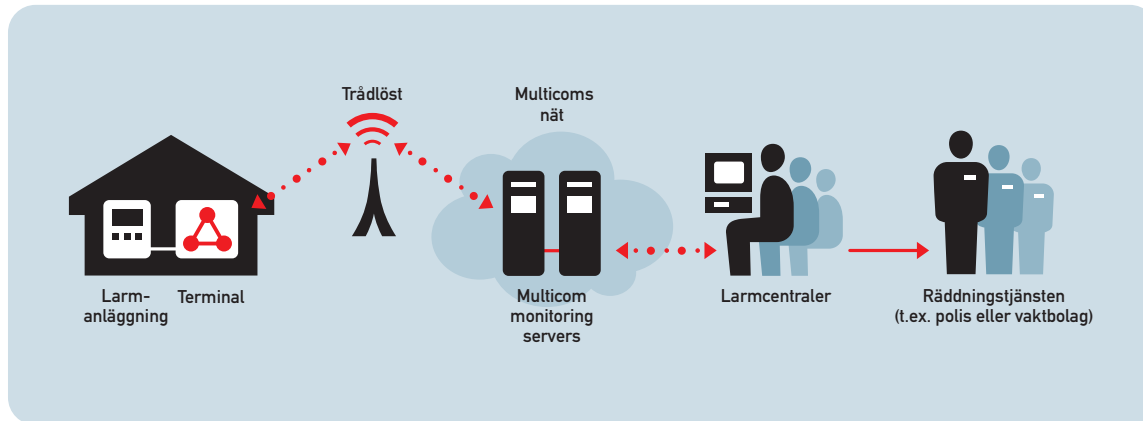

Övervakad
larmöverföring

Multicom Wireless

TVÅ TJÄNSTENIVÅER

Multicom Wireless finns i två olika säkerhetsnivåer. Multicom WL10 och Multicom WL60. Med dessa tjänster får du en övervakning av förbindelsen som meddelar larmcentralen inom maximalt 10 respektive 60 minuter om ett avbrott i förbindelsen sker. Bägge tjänsterna ger dig självfallet snabba besked när larmanläggningen larmar för en skarp incident. Överföringen till larmcentralen sker då sekundsnabbt.

DE SÄKRA LARMSÄNDARNA TOR OCH FREJA

Multicom Wireless fungerar tillsammans med larmsändarna TOR och FREJA som båda har kapacitet för åtta olika larmbesked. Dessa är testade och verifierade enligt EU:s normer för larmöverföring.

MER MÖJLIGHETER

Multicom Wireless kan användas inte bara för larmöverföring utan även för övervakad dataöverföring t.ex. för maskin-till-maskin tillämpningar där kritiska mätdata skall samlas in och/eller distribueras.

TEKNISKA DATA

	Funktioner för	
	WL10	WL60
Larmöverföringstid	1–5 sek	1–5 sek
Felrapporteringstid	10 min	60 min
Kryptering	Ja	Ja
Övervakad teleledning ²	Ja	Ja
Antal larmbesked ¹	8	8
Sabotageskydd	Ja	Ja
Tillval:		
Trådlös dataöverföring	10–100 kbps	10–100 kbps

1) Brytande/slutande ingångar, gäller för Tor och Freja.

2) Gäller för larmsändare Freja.